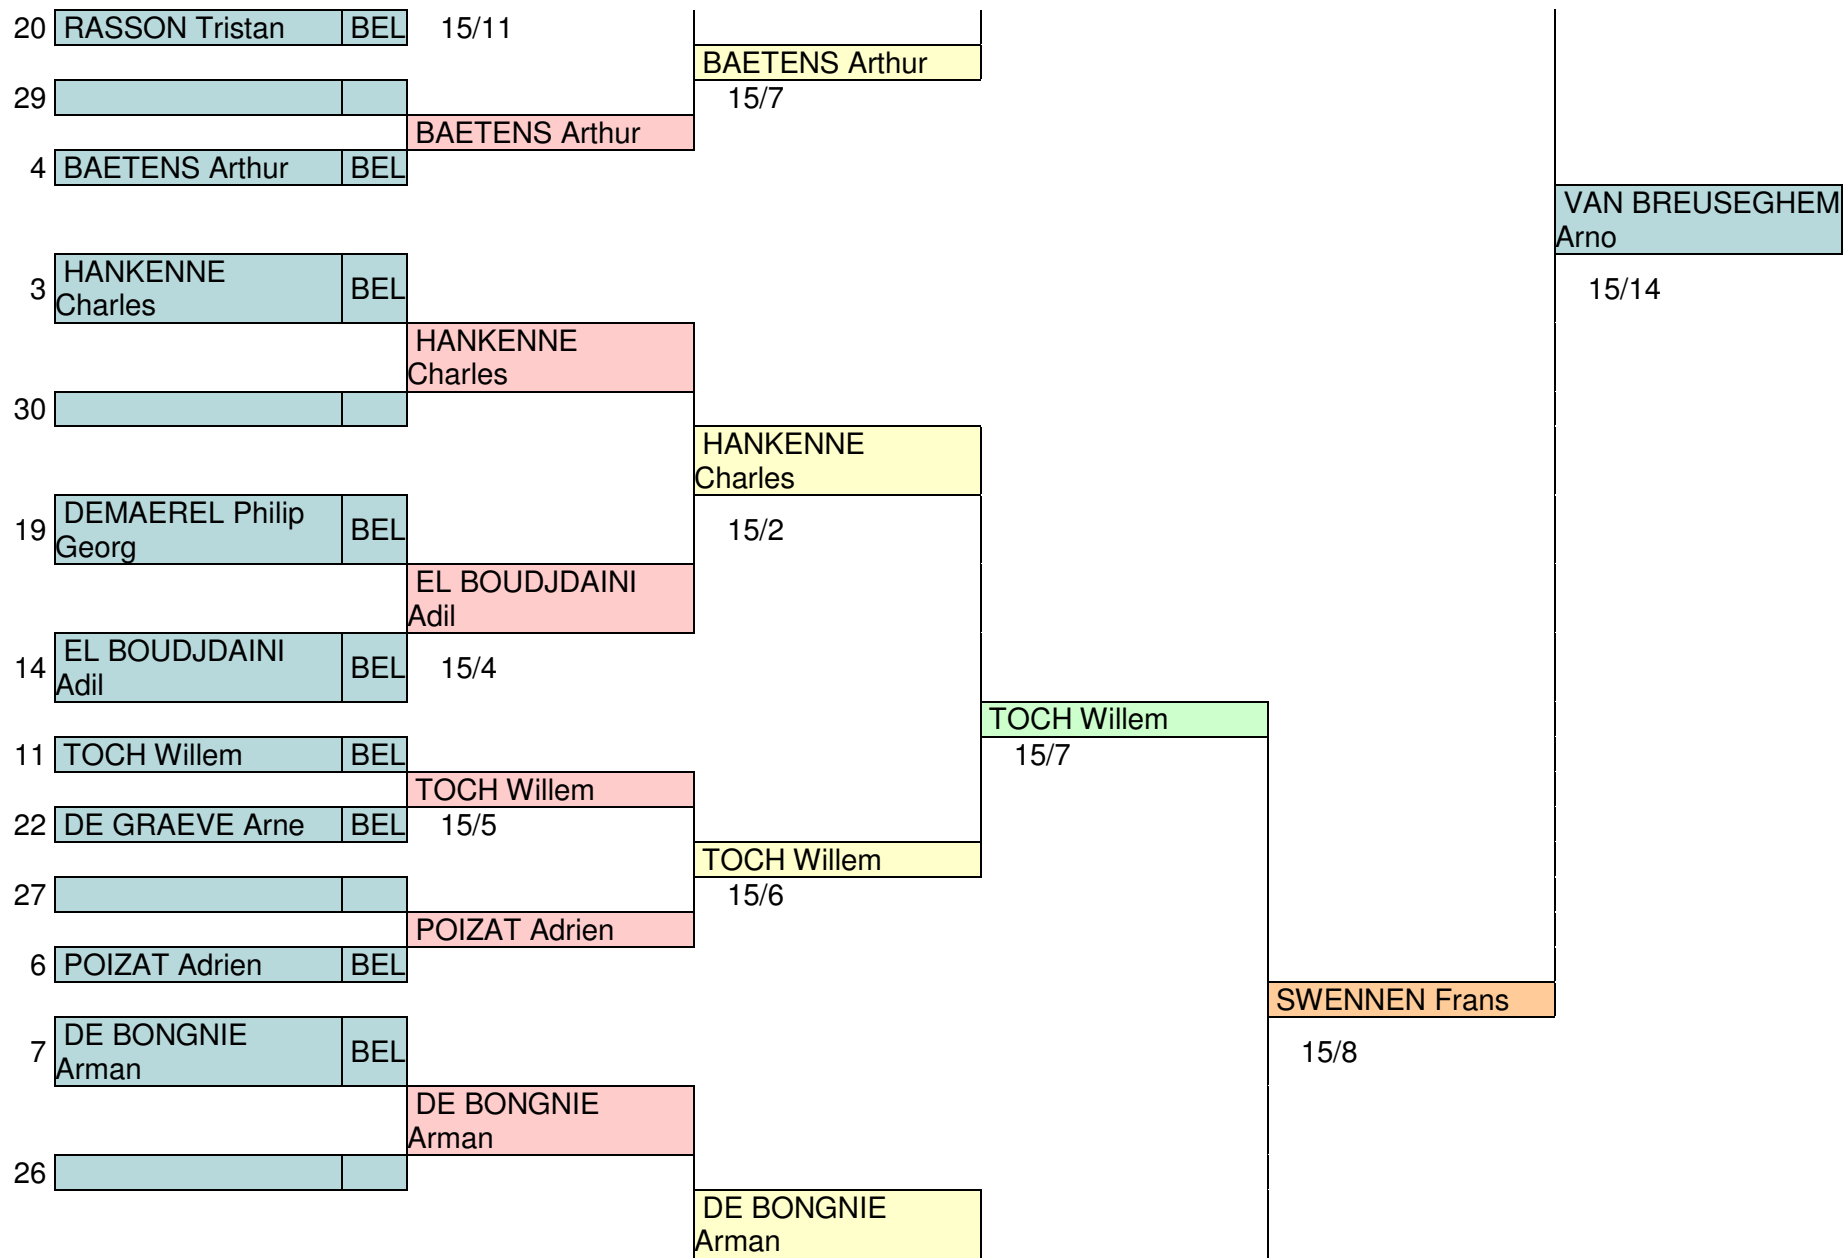

23	BOTTECCHIA Arnaud	BEL		15/7	
			BOTTECCHIA Arnaud		
10	BAUWELINCK Simon	BEL	15/10		
					SWENNEN Frans
15	BELAAY Laurens	BEL			15/11
			BELAAY Laurens		
18	DE RIDDER Arne	BEL	15/7		
					SWENNEN Frans
31				15/4	
			SWENNEN Frans		
2	SWENNEN Frans	BEL